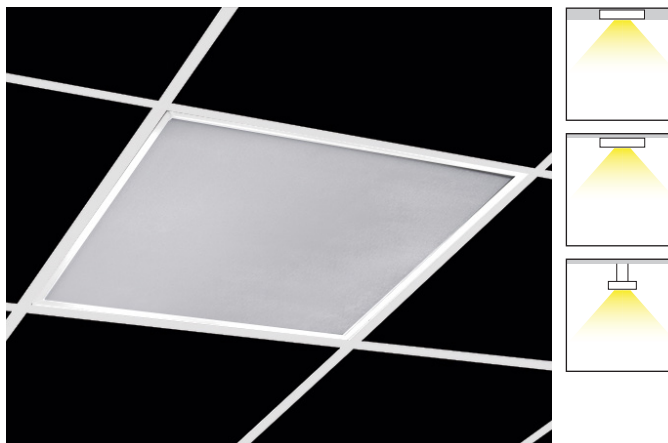

RIM LED COMPACT